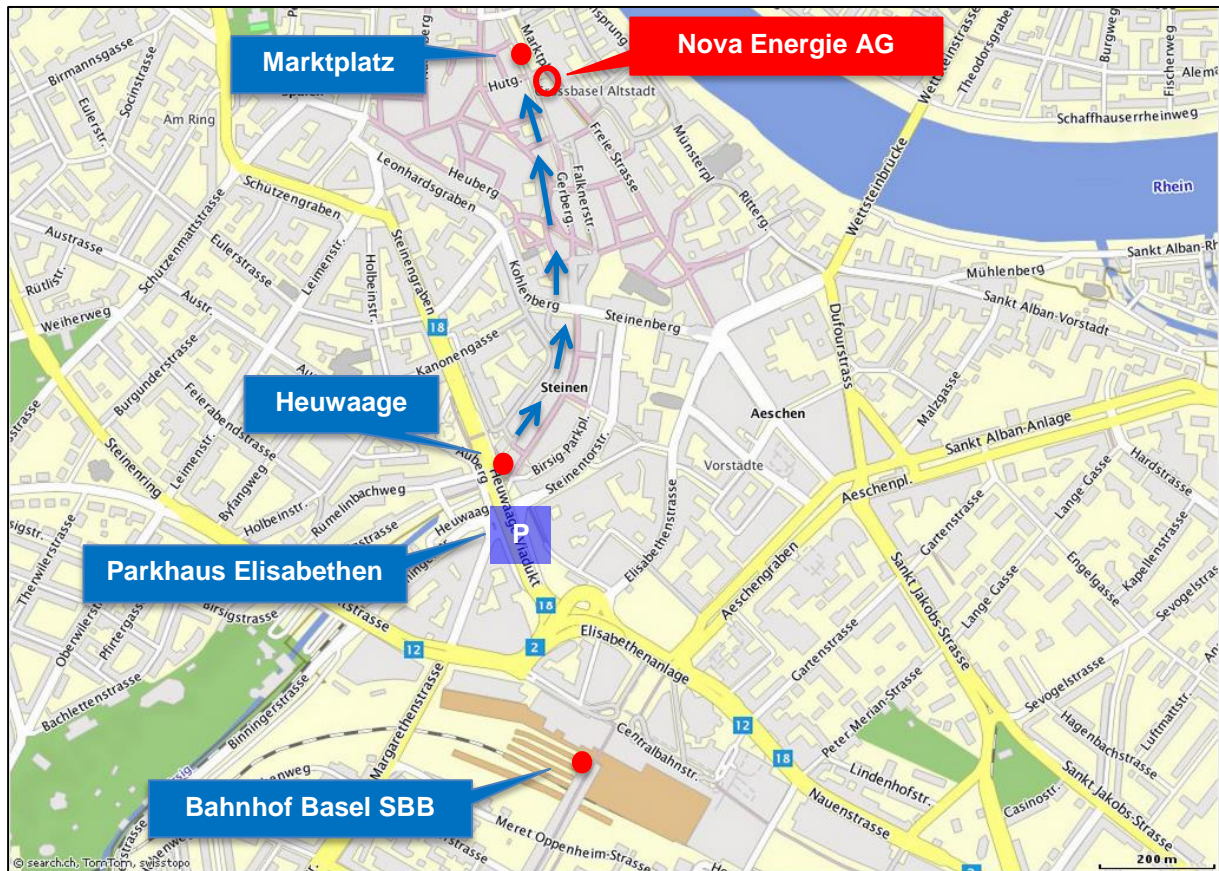

Stadtplan Basel

Anreise per Bahn:

vom Bahnhof Basel SBB Tram 8 (Richtung Kleinhüningen) oder 11 (Richtung St-Louis Grenze) bis Haltestelle Marktplatz, ca. 8 Minuten

Anreise per Auto:

Autobahnausfahrt 5 Basel-City → P Zentrum West → P Elisabethen (Parkhaus Elisabethen, Steinentorberg 5, 4051 Basel);

Von dort mit dem Tram von der Haltestelle Heuwaage mit Tram 6 (Richtung Riehen) oder 16 (Richtung Schifflände) bis Haltestelle Marktplatz, ca. 4 Minuten

Oder zu Fuss via Stein-Barfüsserplatz-Gerbergasse-Marktplatz, ca. 10 Minuten